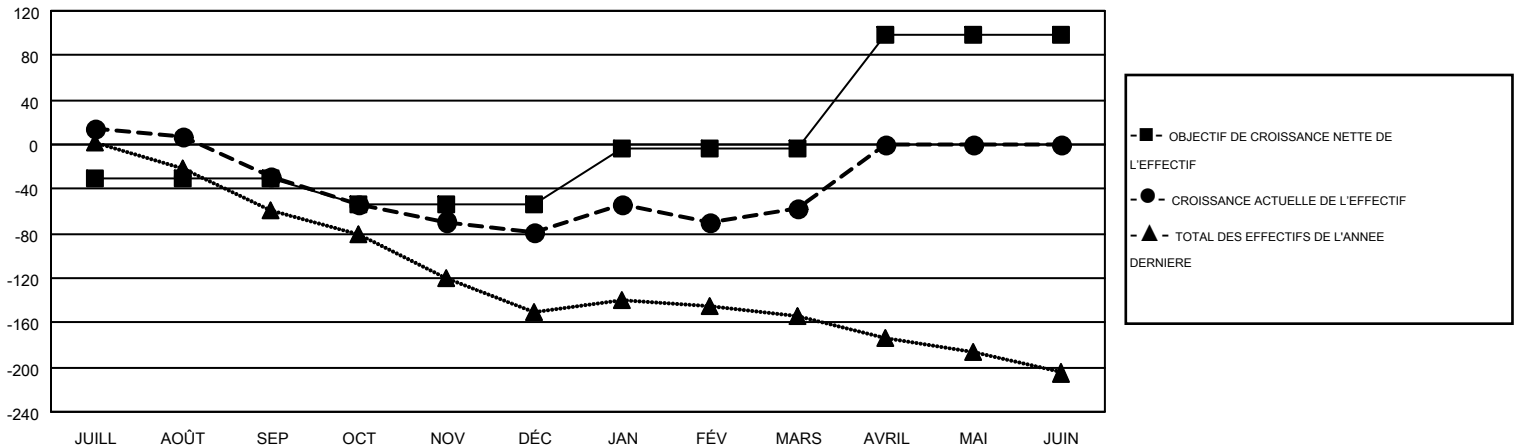

BUTS ET MEMBRES REELS - CUMULATIF

CLUBS RADIES: 3	145 CLUBS OF 282 ONT AJOUTE 1 OU PLUSIEURS NOUVEAUX MEMBRES	DISTRIBUTION PAR SEXE
		HOMME 6,373 (86.28%)
		FEMME 1,013 (13.72%)
MEMBRES RADIES		NOMBRE TOTAL DE MEMBRES 70
DECEDE 59	CLIQUEZ ICI POUR LES INFORMATIONS CUMULATIVES SUR LES EFFECTIFS	D'UNITÉS FAMILIALES
CLUB ANNULÉ 0		MEMBRES DE FAMILLE QUI RÉGLEMENT 35
AUTRE 317		LA MOITIÉ DES COTISATIONS
TOTAL 376