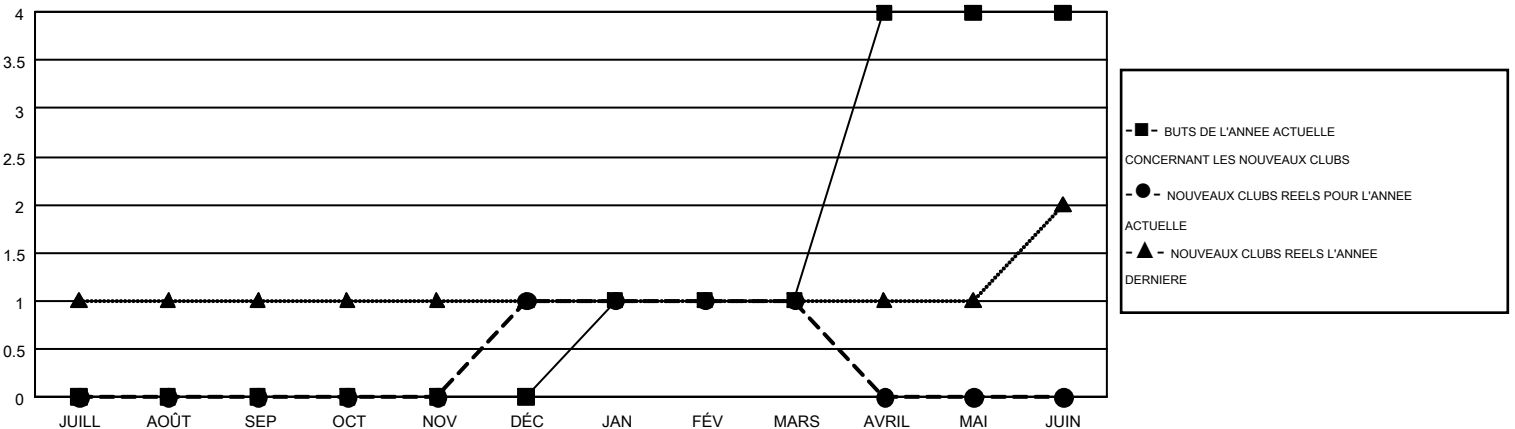

GMT MONTHLY MEMBERSHIP PROGRESS REPORT

Results as of: 3/31/2019

Multiple District 112

LOCATION: BELGIUM

GMT: CLAUDETTE CORNET

RC EME 4

Clubs				Membres			
RESULTATS POUR 2018-2019				RESULTATS POUR 2018-2019			
TRIMESTRE	BUT CONCERNANT LES NOUVEAUX CLUBS	NOUVEAUX CLUBS	CLUBS ANNULÉS	TRIMESTRE	OBJECTIF DE CROISSANCE NETTE DE L'EFFECTIF	CROISSANCE ACTUELLE DE L'EFFECTIF	TOTAL DES MEMBRES RADIES (y compris les transferts)
JUILL/AOÛT/SEP	0	0	2	JUILL/AOÛT/SEP	-31	77	101
OCT/NOV/DÉC	0	1	0	OCT/NOV/DÉC	-22	116	152
JAN/FÉV/MARS	1	0	1	JAN/FÉV/MARS	49	162	123
AVRIL/MAI/JUIN	3	0	0	AVRIL/MAI/JUIN	102	0	0

BUTS ET NOUVEAUX CLUBS REELS - CUMULATIF